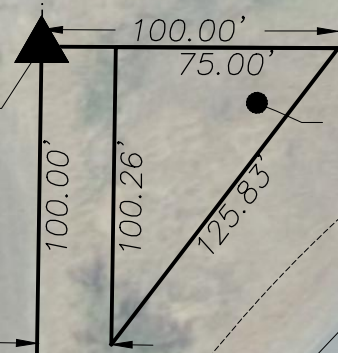

NW Corner,  
SE 1/4, NW 1/4  
Section 16-4-6

QCD - MS Co.  
DB 182/ Pg 100  
0.09 Acres

MS Co. QCD Tract